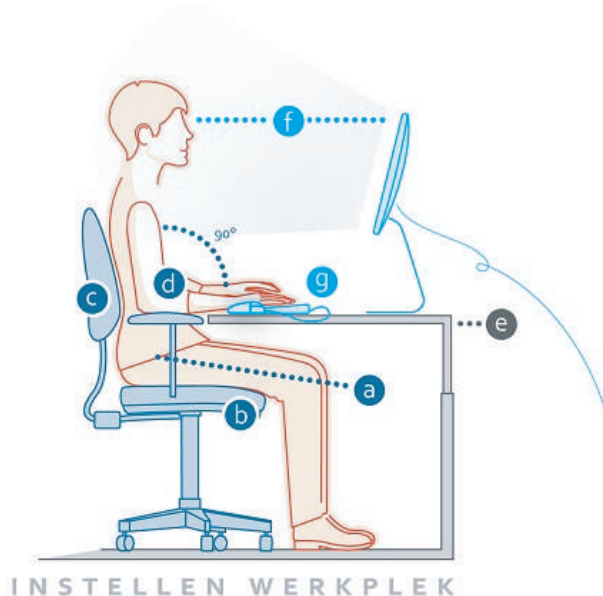

Stel de bureaustoel goed in!

Wij weten als geen ander hoe belangrijk het is om een goede zithouding aan te houden. Een bureaustoel dat niet correct is ingesteld kan alsnog tot klachten leiden. Wij **helpen altijd met het instellen** van de bureaustoelen. Bij ons zit je goed!

Gratis proefplaatsing

Ieder mens is natuurlijk uniek en de lichamelijke maten en verhoudingen zijn verschillend. Daarom zou de ene bureaustoel iemand beter bevallen dan de andere. Wij bieden daarom onze klanten de mogelijkheid om één of meerdere bureaustoelen uit te proberen. We stellen dan gelijk de bureaustoel correct voor je in. Na de proefperiode weet je zeker of de bureaustoel bij je past!

Vrijblijvend advies

Natuurlijk wil je de juiste bureaustoel kiezen voor je personeel. Wij komen graag langs op locatie om de juiste bureaustoelen te adviseren. Gratis en vrijblijvend. Bel 0541 700 285 of stuur ons een e-mail via info@demasko.nl

Bezoek aan onze showroom

Natuurlijk is het ook mogelijk om onze showroom te bezoeken. Hier kun je een groot aantal bureaustoelen bezichtigen en uittesten.

Bezoek onze showroom, bel 0541 700 285 of mail naar info@demasko.nl Wij helpen je graag!